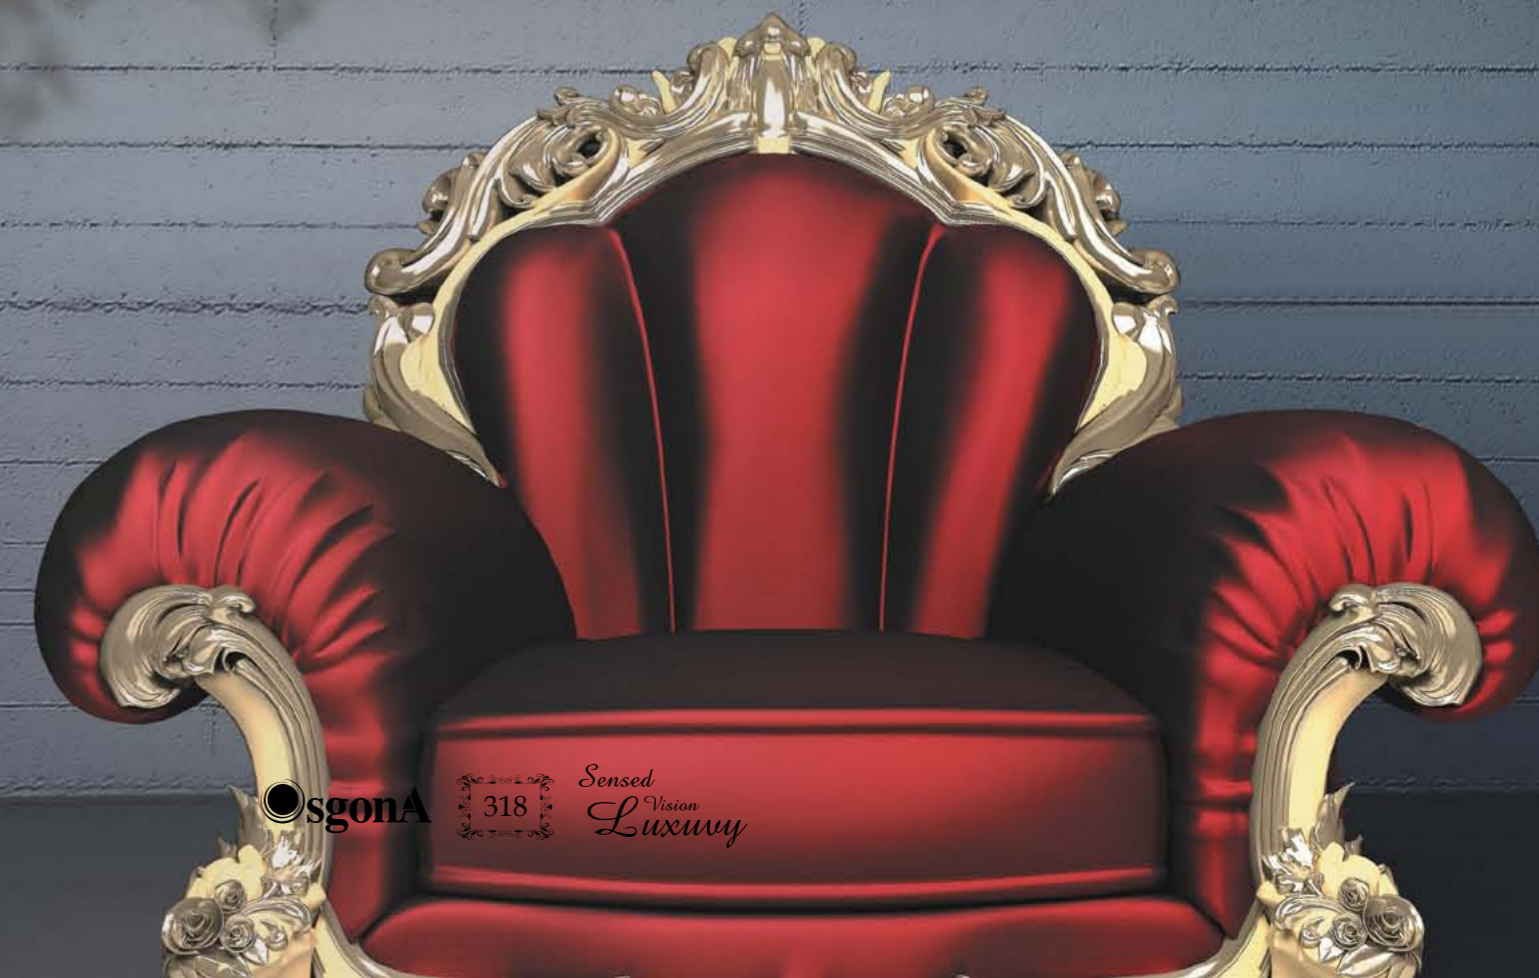

*Sensed
Vision
Luxury*