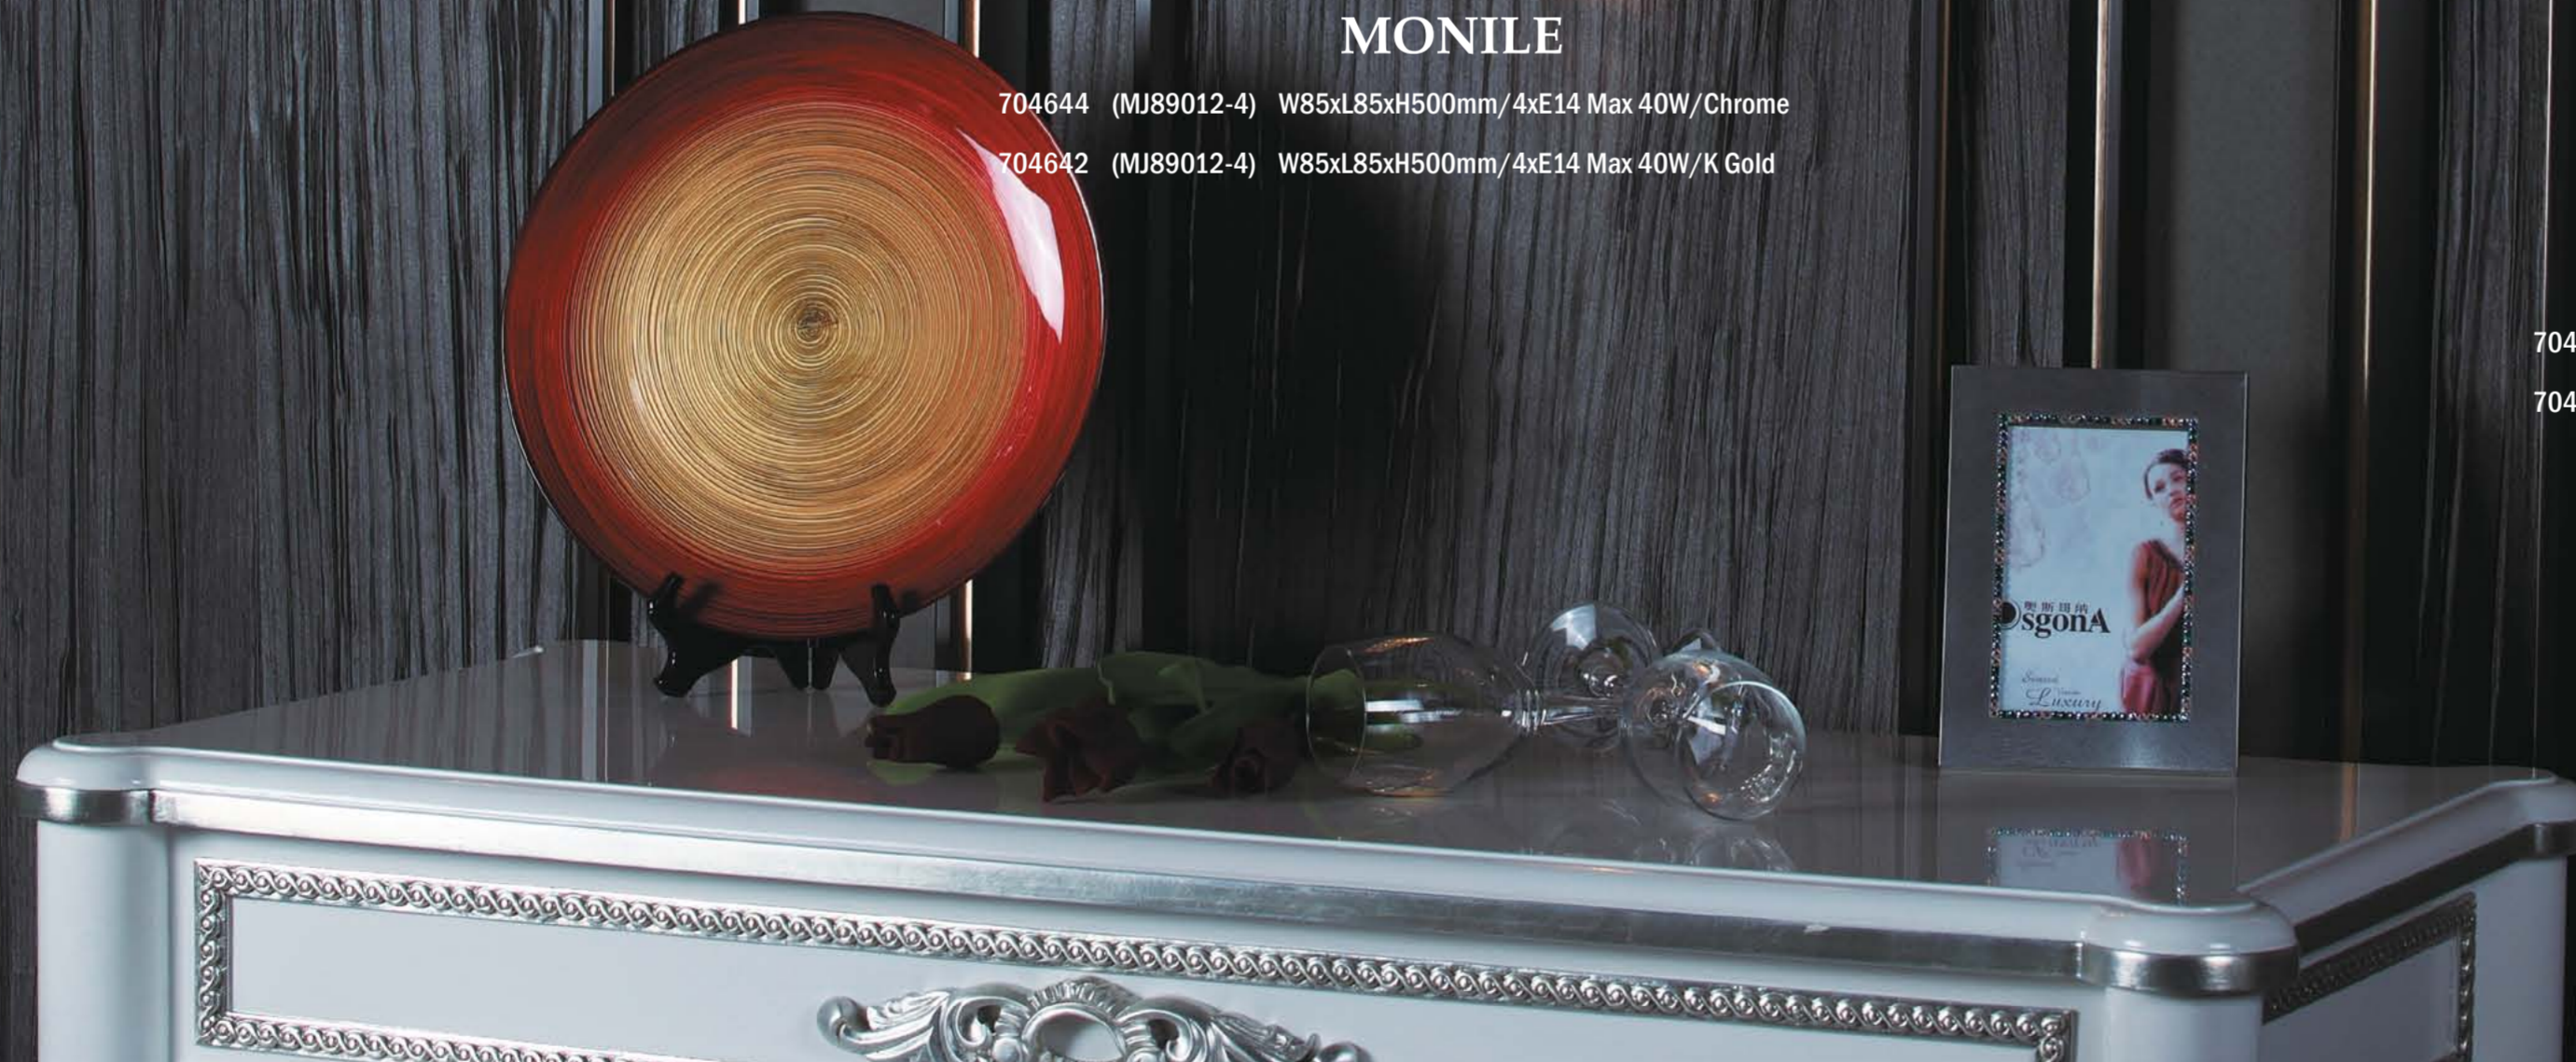

MONILE

- 704654 (MJ89012-5) W85xL85xH600mm / 5xE14 Max 40W / Chrome
- 704652 (MJ89012-5) W85xL85xH600mm / 5xE14 Max 40W / K Gold