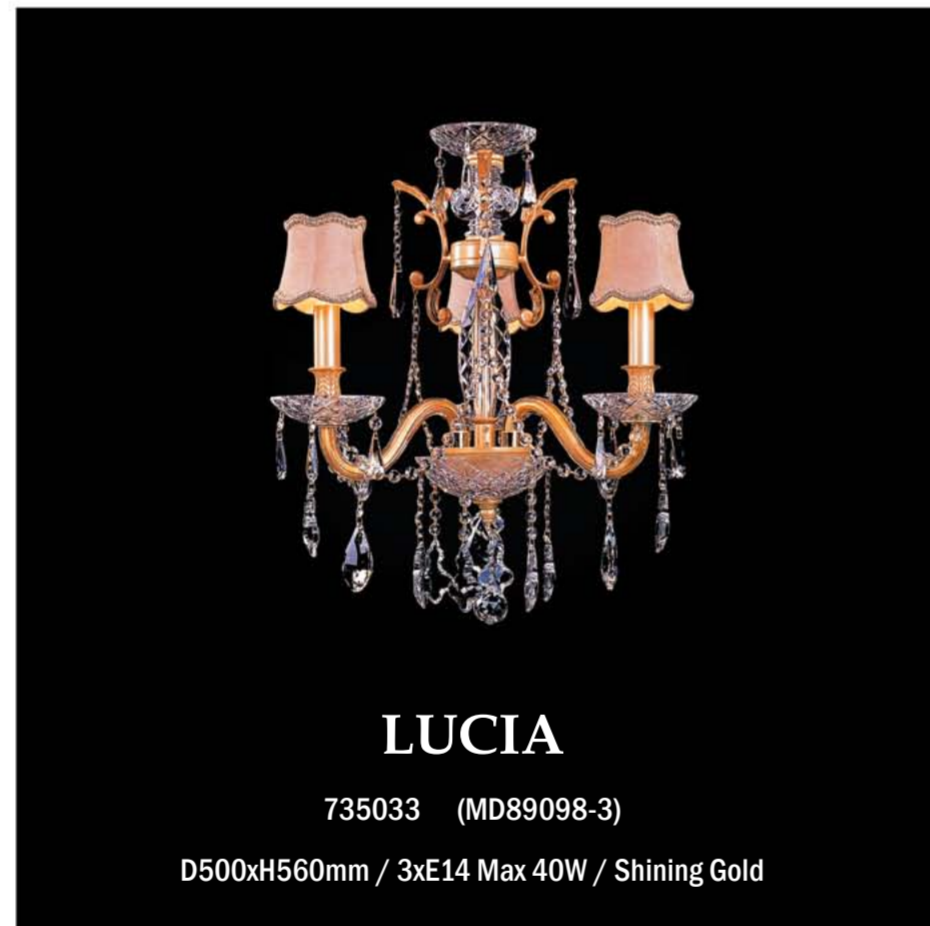

LUCIA

735083 (MD89098-8)

D700xH600mm / 8xE14 Max 40W / Shining Gold

LUCIA

735063 (MD89098-6)

D570xH590mm / 6xE14 Max 40W / Shining Gold

LUCIA

735033 (MD89098-3)