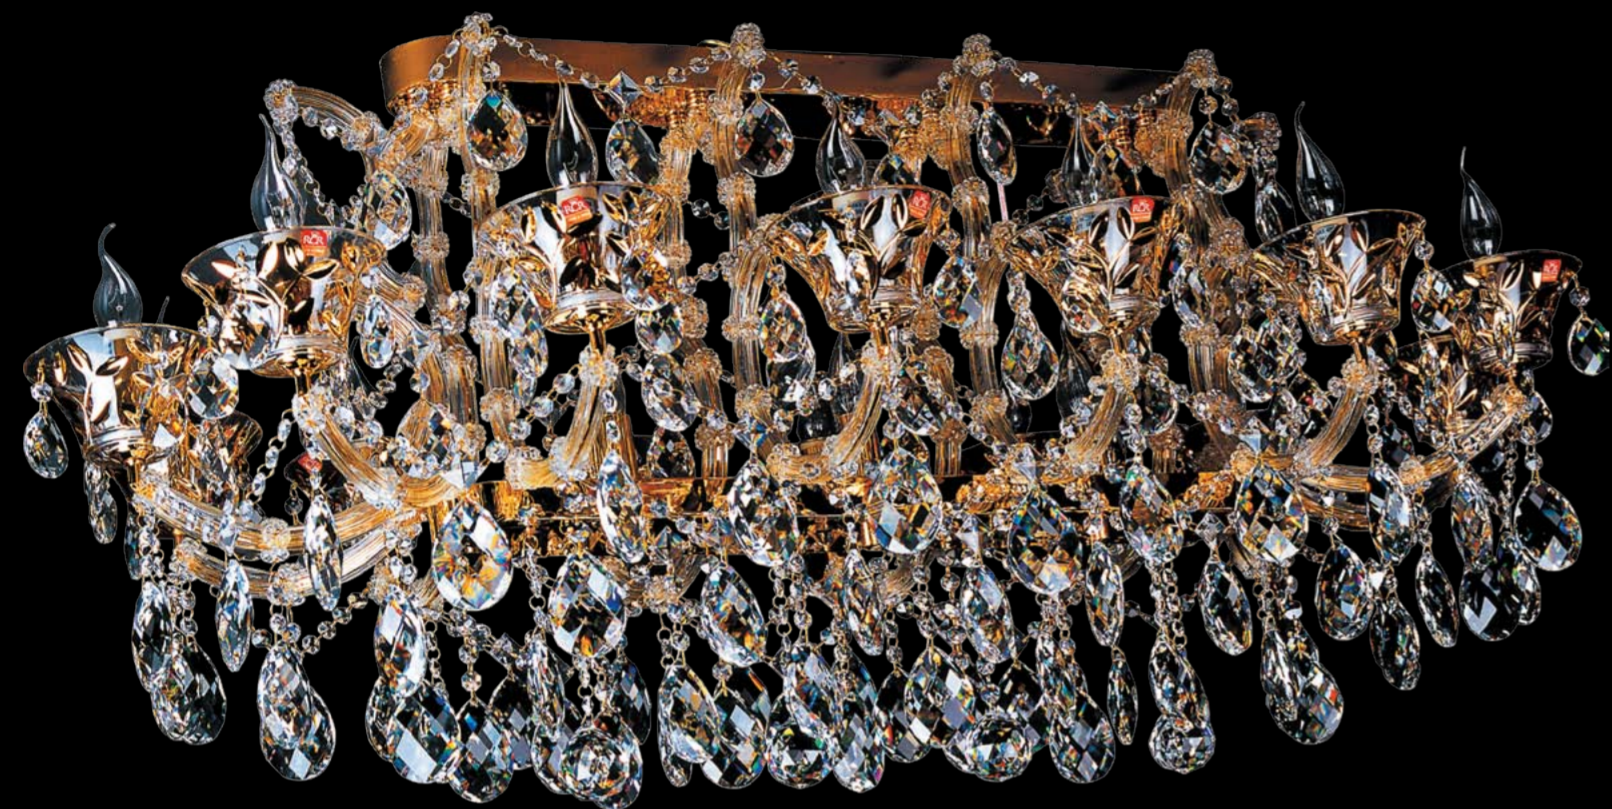

CANDELIA

839067 (MD18103-6)
D560xH410mm / 6xE14 Max 40W / Pearl Black

CANDELIA

839627 (MB18103-2)
W400xL250xH410mm / 2xE14 Max 40W / Pearl Black

DREAM OF AEGEAN SEA

DREAM OF AEGEAN SEA

CATENA

841187 (MD18109-18) D600xH1600mm / 18xE14 Max 40W / Pearl Black