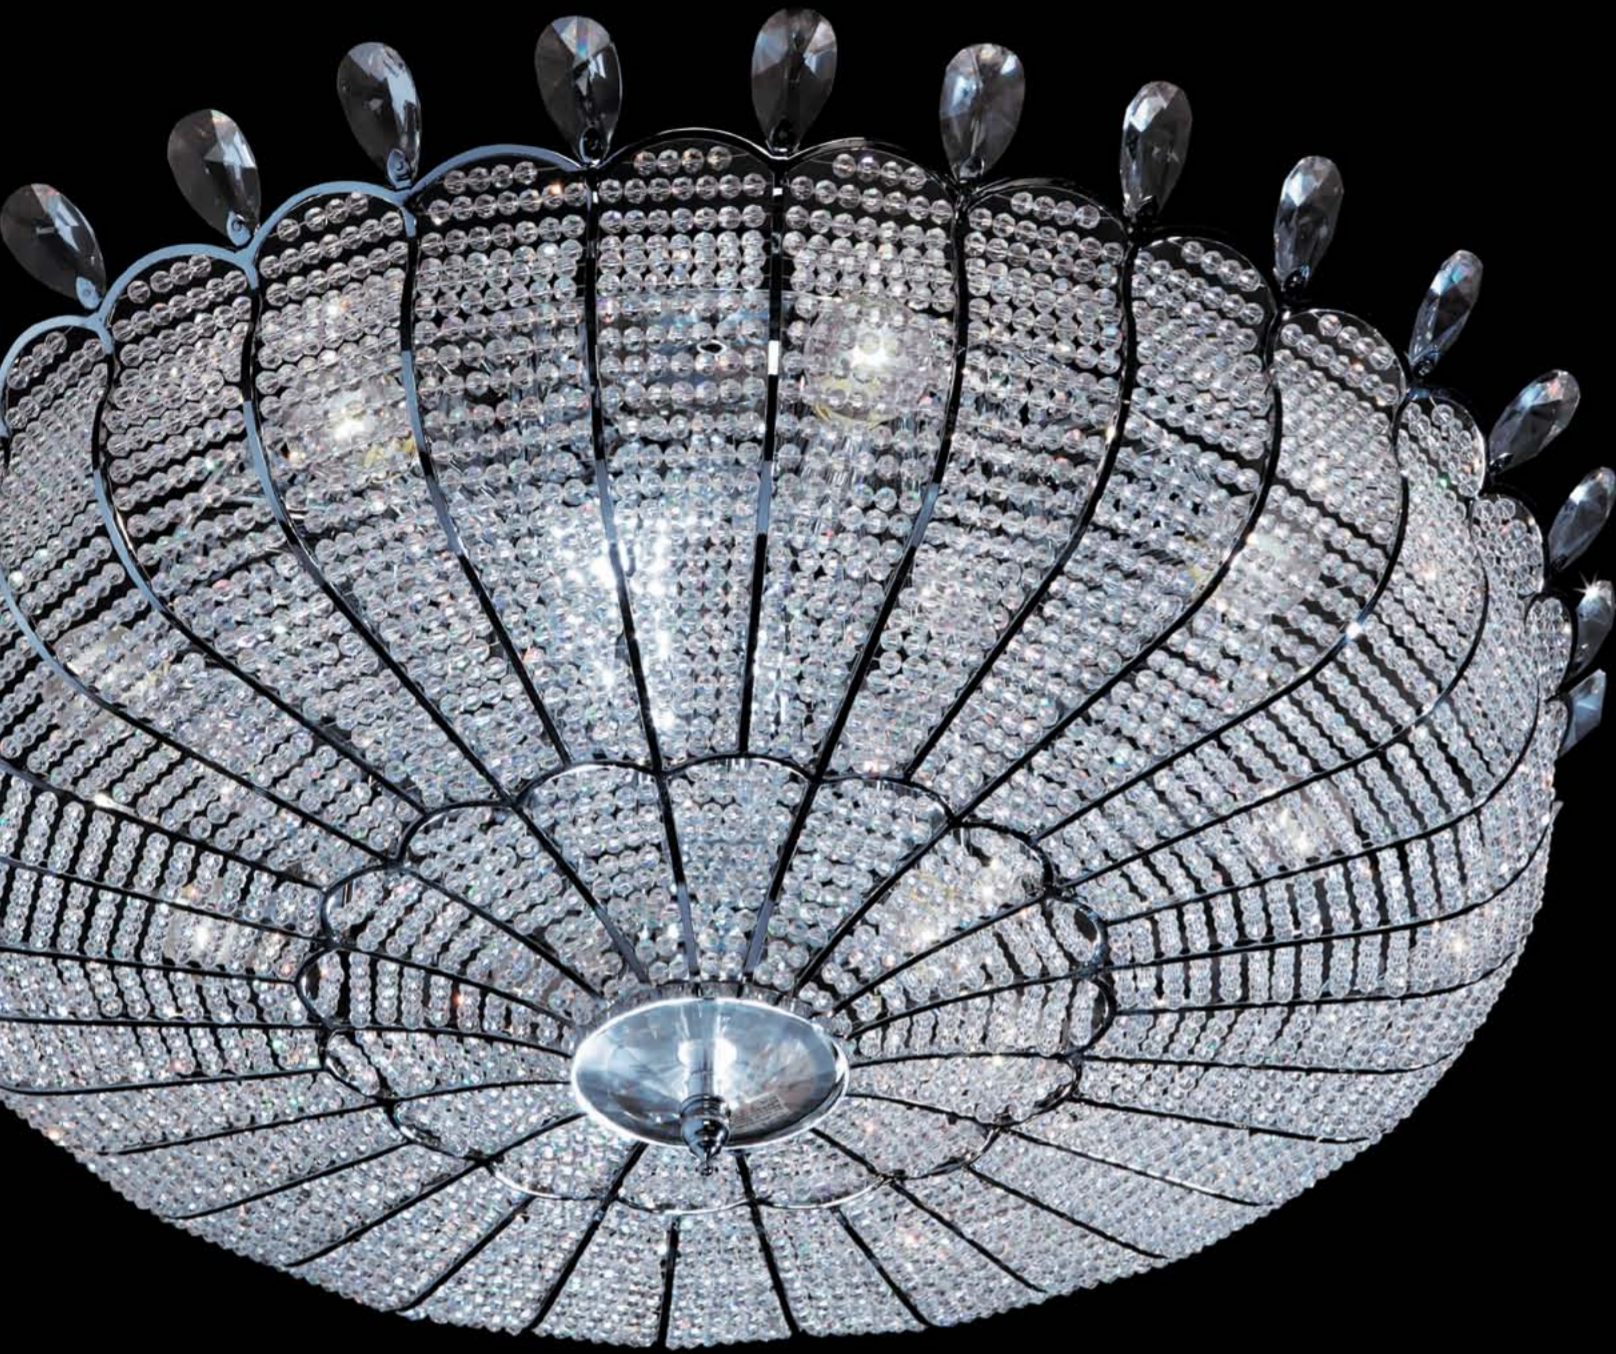

FERVOR SWAN LAKE

PLAFONO

854134 (MX5857-8+4+1) D740xH330mm / 13xE14 Max 40W / Chrome

PLAFONO

854164 (MX5857-6) D550xH470mm / 6xE14 Max 40W / Chrome

PLAFONO

854074 (MX5857-6+1) D550xH275mm / 7xE14 Max 40W / Chrome