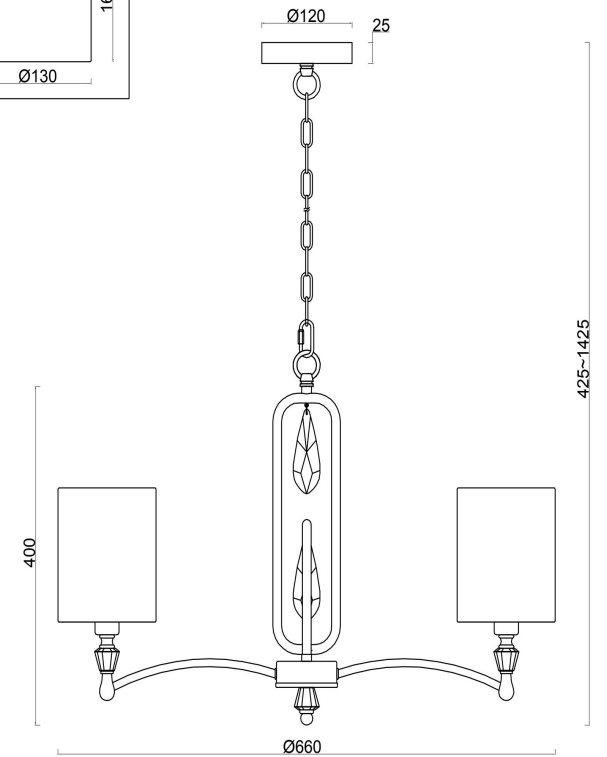

freya

Инструкция FR1007PL-05N

5xЕ14 40W

Модель: FR1007PL-05N
Коллекция: Crystal
Серия: Riverside
Подвесной светильник