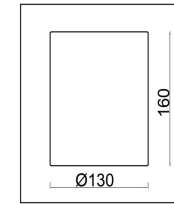

freya

Инструкция FR1007PL-05N

5xЕ14 40W

Модель: FR1007PL-05N
Коллекция: Crystal
Серия: Riverside
Подвесной светильник