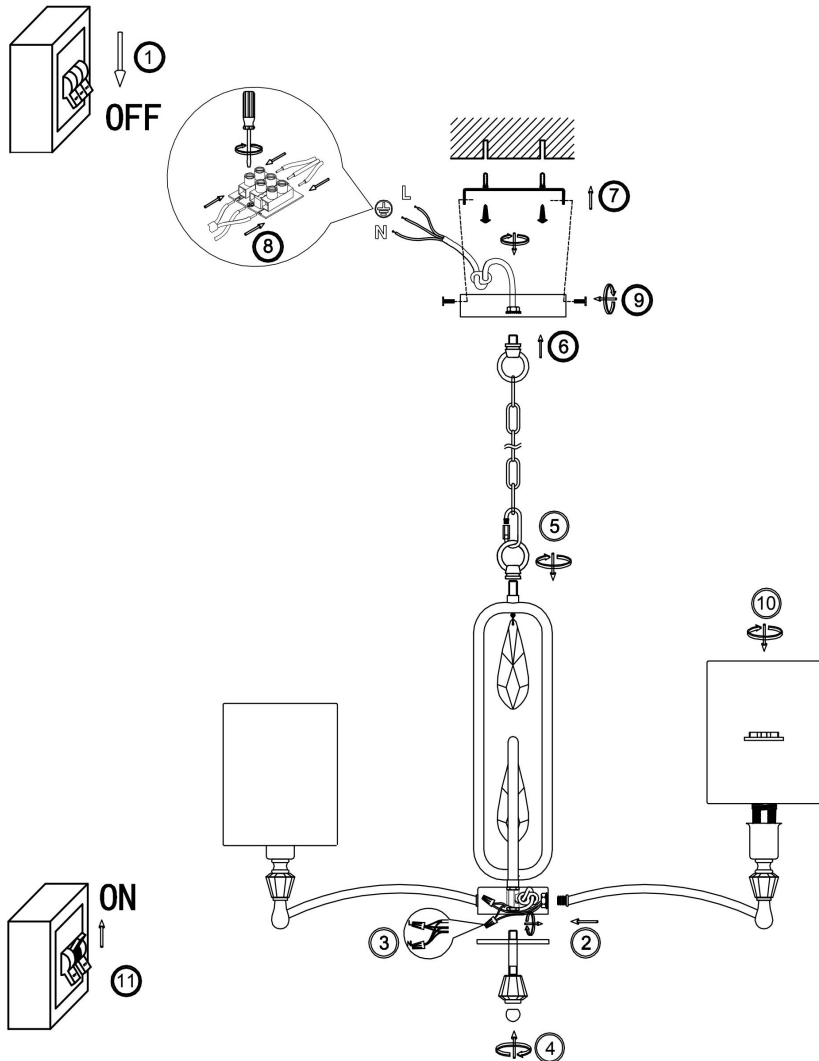

freya

Инструкция FR1007PL-05N

5xЕ14 40W

Модель: FR1007PL-05N
Коллекция: Crystal
Серия: Riverside
Подвесной светильник