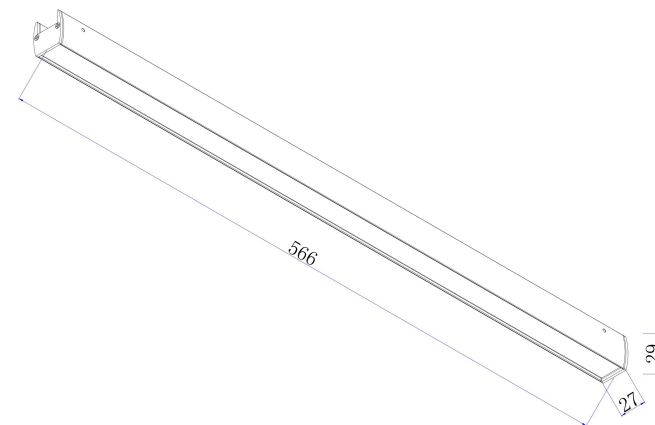

E

MAX 25W
990 Lumen

Модель: TR161-1-25W3K-B

Коллекция: Гибкая трековая

Basis
Трековый светильник