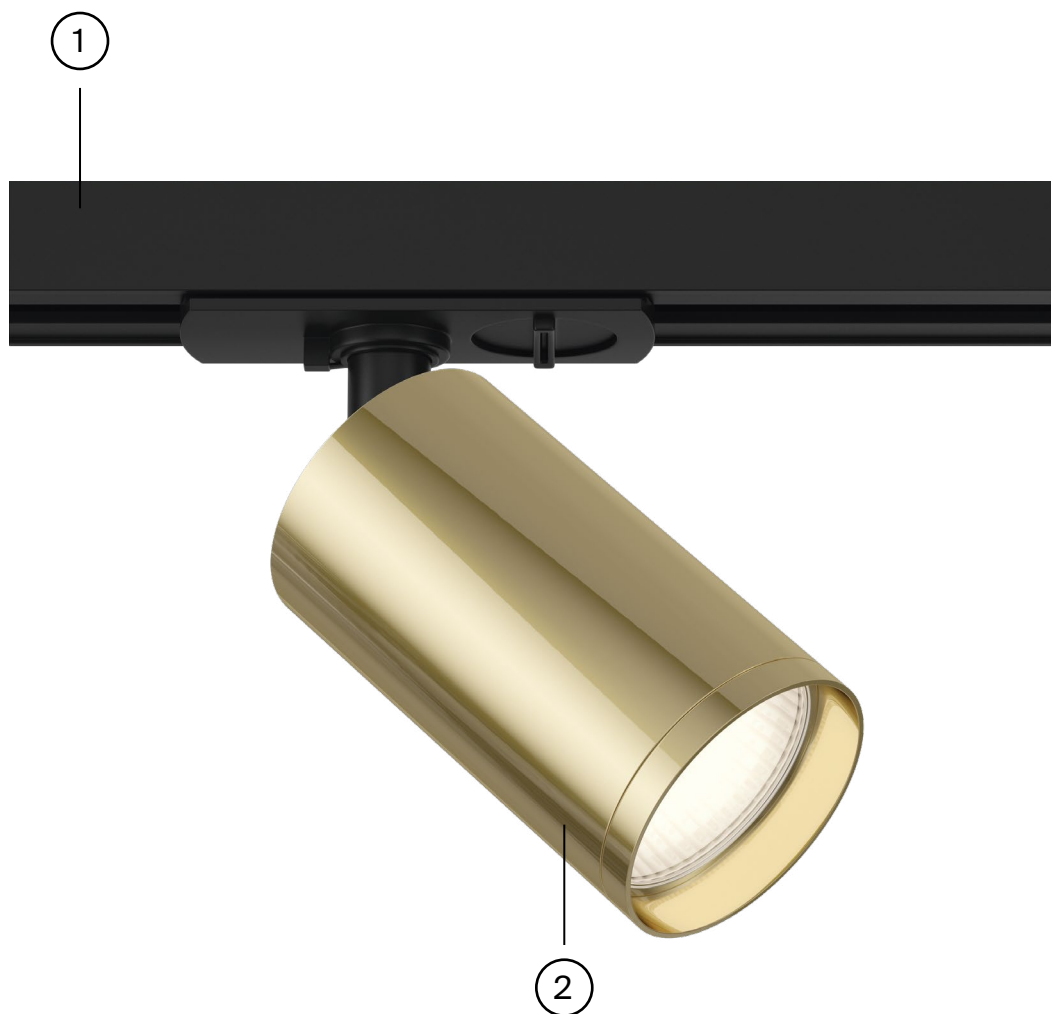

АРТИКУЛ: TR020-1-GU10-BG

**MAYTONI**  
DECORATIVE LIGHTING

АРТИКУЛ

ФОТО

①

TR020-01B

②

TRA020-01G