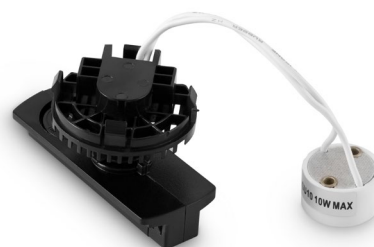

АРТИКУЛ: TR020-1-GU10-BG

**MAYTONI**  
DECORATIVE LIGHTING

АРТИКУЛ

ФОТО

①

TR020-01B

②

TRA020-01G